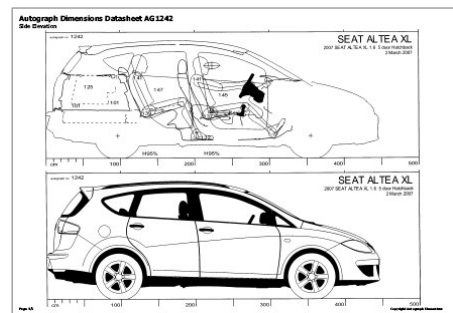

AUTOGRAPH DATENBLÄTTER

Vermessung

Autograph bietet serienmäßig unabhängige Package-Daten zu den neuesten Modellen verschiedener Autohersteller an. Mit modernen 3D-Koordinaten-Messgeräten vermessen wir in Anlehnung an international gültige Normen, wie SAE J1100, pro Jahr ca. 40 Fahrzeuge aus der Serienproduktion. In unserem Datenarchiv befinden sich bereits die Vergleichsdaten von mehr als 1000 verschiedenen Fahrzeugmodellen.

Zum standardisierten Messumfang gehören die Außen- und die Innenraumvermessung unter Einsatz der H-Punkt-Maschine, außerdem das Kofferraumvolumen, die verschiedenen Beladungszustände sowie die Sichtfelddaten des Fahrers. Daraus ergeben sich ca. 200 genau definierte Maße pro Auto.

Autograph Datenblätter

Unsere kompakten Datenblätter listen die wichtigsten Messdaten übersichtlich auf und zeigen reduzierte grafische Darstellungen der Fahrzeuggeometrie. Die Datenblätter sind unterteilt in

- Liste der Messdaten
- Darstellung der Seitenansicht im Maßstab 1:20
- Darstellung der Vorder-/Rückansicht im Maßstab 1:10
- Darstellung der Draufsicht im Maßstab 1:20

Die Datenblätter erhalten Sie im Komplettsatz als PDF-Dokument oder bei Bedarf auch als Ausdruck.