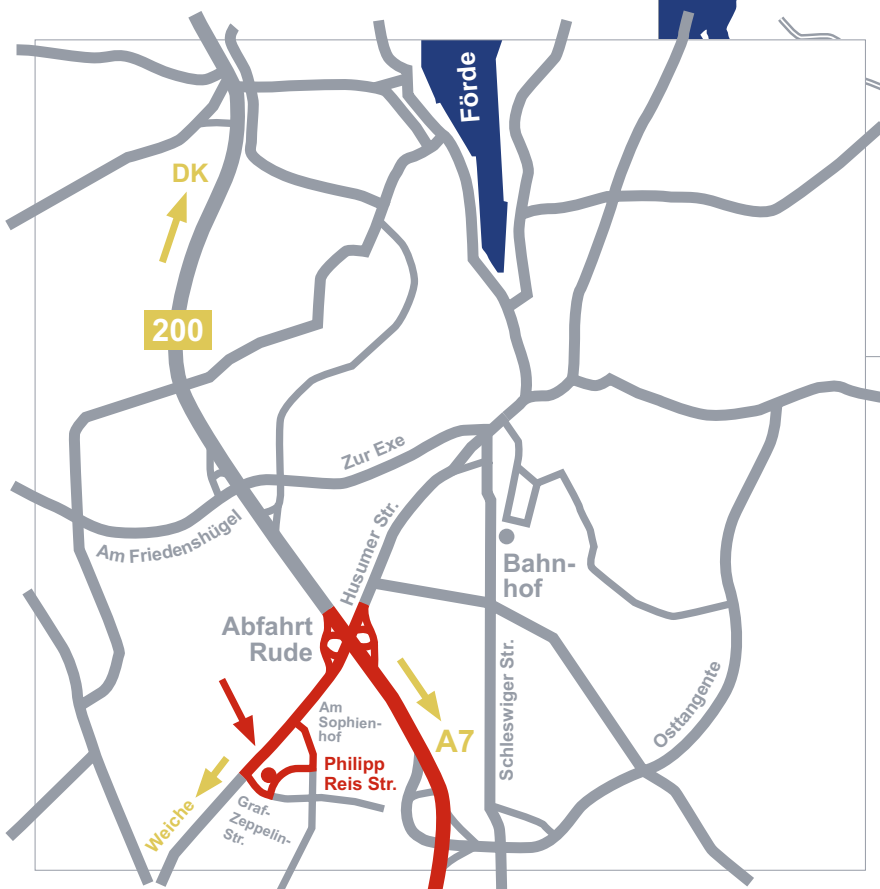

Wegbeschreibung

autograph
dimensions

Anfahrt über die A7

- Nehmen Sie die Abfahrt Flensburg/Glücksburg/Husum und fahren dann in Richtung Flensburg auf der B200 weiter.
- Jetzt nehmen Sie die dritte Abfahrt „Rude“ und biegen dann nach links ab in Richtung „Weiche“.
- Die nächste Straße auf der linken Seite heißt „Am Sophienhof“.
- Hier biegen Sie links ein und nehmen dann gleich wieder die nächste Straße auf der rechten Seite.
- Jetzt befinden Sie sich bereits in der „Philipp-Reis-Str.“.
- Kurz vor dem Ende dieser Straße sehen Sie rechterhand das Schild von autograph dimensions.
- Wir befinden uns im rückwärtigen Teil des Gebäudes mit der Nummer 18.