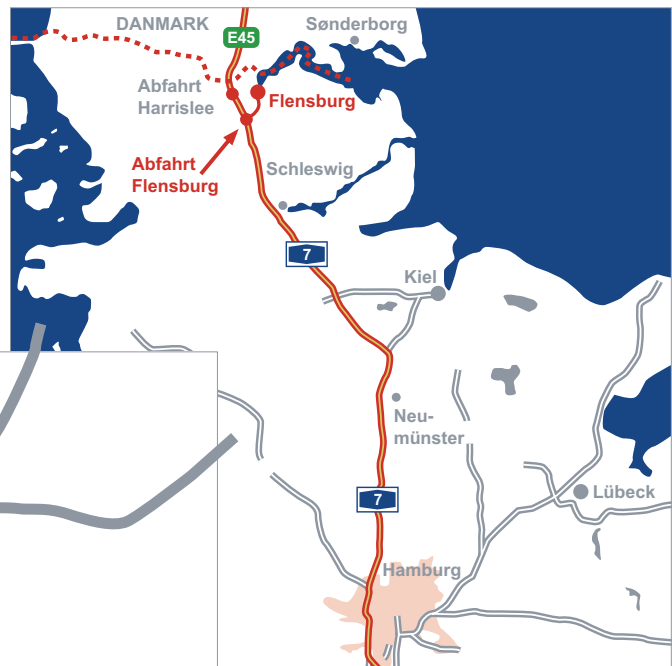

autograph dimensions GmbH
Zur Bleiche 44a
24941 Flensburg
Deutschland

Tel.: 0461 94038-0
Fax: 0461 94038-10
E-Mail: info@autograph.de
Web: www.autograph.de