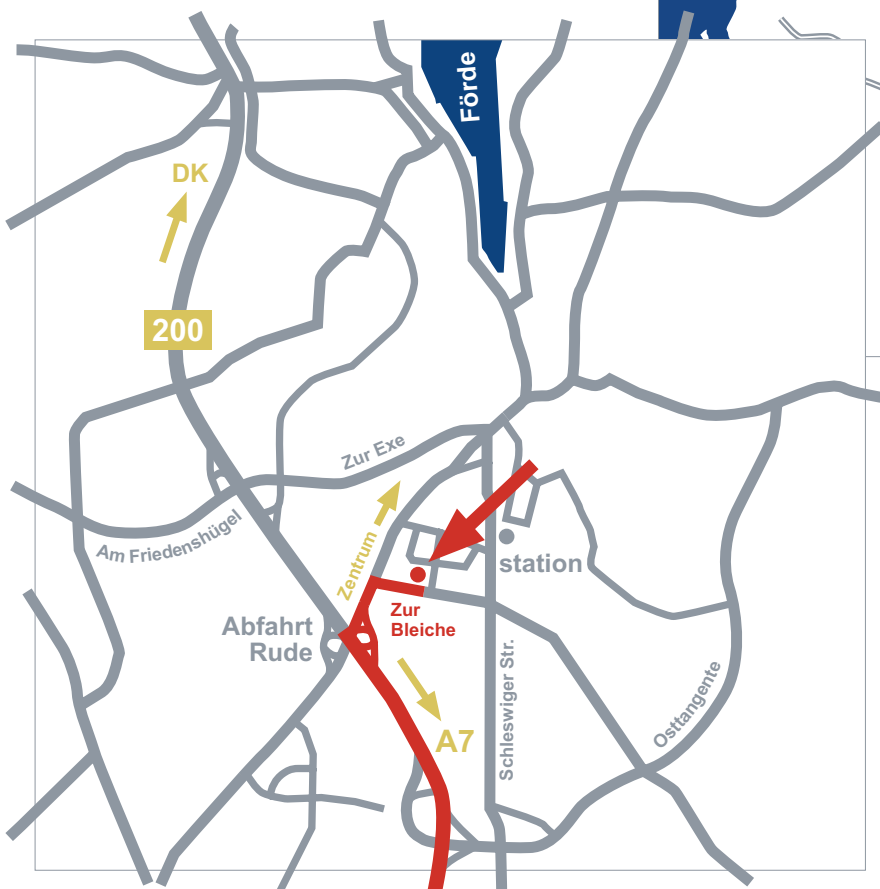

autograph dimensions GmbH
Zur Bleiche 44a
24941 Flensburg
Deutschland

Tel.: 0461 94038-0
Fax: 0461 94038-10
E-Mail: info@autograph.de
Web: www.autograph.de