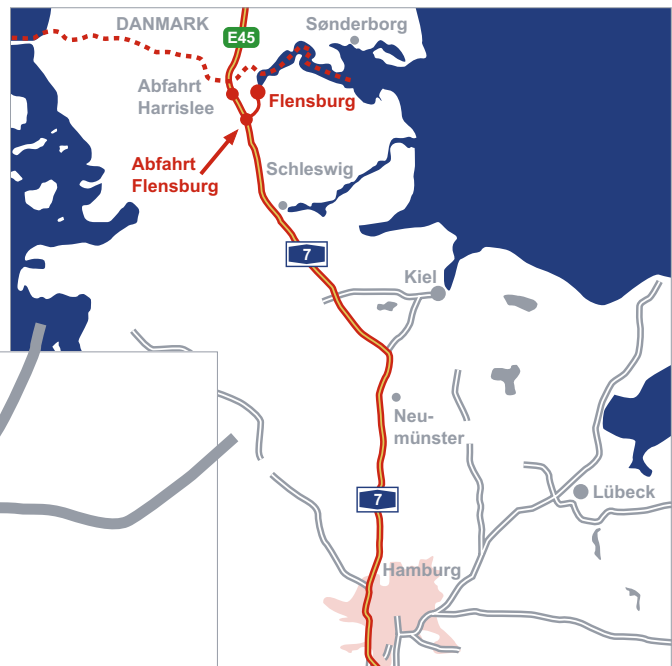

Wegbeschreibung

autograph
dimensions

Anfahrt über die A7

- Nehmen Sie die Abfahrt Flensburg/Glücksburg/Husum und fahren dann in Richtung Flensburg auf der B200 weiter.
- Jetzt nehmen Sie die dritte Abfahrt „Rude“ und biegen dann nach links ab in Richtung „Weiche“.
- Die nächste Straße auf der linken Seite heißt „Am Sophienhof“.
- Hier biegen Sie links ein und nehmen dann gleich wieder die nächste Straße auf der rechten Seite.
- Jetzt befinden Sie sich bereits in der „Philipp-Reis-Str.“.
- Kurz vor dem Ende dieser Straße sehen Sie rechterhand das Schild von autograph dimensions.
- Wir befinden uns im rückwärtigen Teil des Gebäudes mit der Nummer 18.